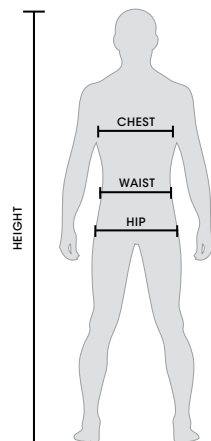

ADULT

	MAN/UNISEX							
	HEIGHT		CHEST		WAIST		HIP	
	cm	inch	cm	inch	cm	inch	cm	inch
M	172 - 177	5Ft7 - 5Ft10	96 - 100	38 - 39.5	82 - 88	33 - 34.5	95 - 100	38 - 39.5
L	178 - 183	5Ft10 - 6Ft	100 - 104	39.5 - 41	88 - 92	34.5 - 36	100 - 104	39.5 - 41
XL	184 - 189	6Ft - 6Ft2	104 - 108	41 - 42.5	92 - 96	36 - 38	104 - 108	41 - 42.5
XXL	190 - 195	6Ft2 - 6Ft5	108 - 112	42.5 - 44	96 - 100	38 - 39	108 - 112	42.5 - 44
3XL	196 - 201	6Ft5 - 6Ft7	112 - 118	44 - 46.5	100 - 106	39 - 41.5	112 - 118	44 - 46.5
4XL	202 - 207	6Ft7 - 6Ft9	118 - 124	46.5 - 49	106 - 112	41.5 - 44	118 - 124	46.5 - 49
5XL	208 - 212	6Ft9 - 6Ft11	124 - 130	49 - 51	112 - 118	44 - 46.5	124 - 130	49 - 51

ADULT

	WOMAN							
	HEIGHT		CHEST		WAIST		HIP	
	cm	inch	cm	inch	cm	inch	cm	inch
M	166 - 171	5Ft5 - 5Ft7	88 - 92	34.5 - 36	71 - 75	28 - 29.5	95 - 99	37.5 - 39
L	172 - 177	5Ft7 - 5Ft10	92 - 96	36 - 38	75 - 79	29.5 - 31	99 - 103	39 - 40.5
XL	178 - 183	5Ft10 - 6Ft	96 - 100	38 - 39	79 - 83	31 - 33	103 - 107	40.5 - 42
XXL	184 - 189	6Ft - 6Ft2	100 - 104	39 - 41	83 - 87	33 - 34	107 - 111	42 - 43.5
3XL	190 - 195	6Ft2 - 6Ft5	104 - 110	41 - 43	87 - 93	34 - 36.5	111 - 117	43.5 - 46
4XL	196 - 201	6Ft5 - 6Ft7	110 - 116	43 - 45.5	93 - 99	36.5 - 39	117 - 123	46 - 48.5