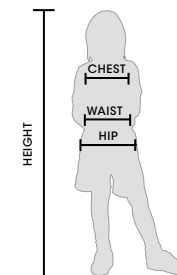

WASHING INSTRUCTIONS

Questa tabella taglie è stata sviluppata in base ad anni di esperienza e può essere utilizzata come linea guida al momento dell'acquisto degli articoli Macron. I prodotti Macron sono realizzati secondo alti standard e sono soggetti a rigide procedure di controllo qualità. L'indumento potrebbe comunque scolorire per via di sostanze come fango ed erba, linimento o olio e naturalmente sudore, le quali potrebbero non essere completamente rimosse tramite lavaggio dell'indumento. L'estensione della decolorazione potrà essere ridotta bagnando e/o lavando l'indumento in acqua e detersivo subito dopo il suo uso, utilizzando almeno lo stesso volume d'acqua pari all'indumento trattato. Seguire sempre le istruzioni dei produttori di detersivo, in particolare quelle rivolte alla rimozione di macchie, ed evitare l'utilizzo di prodotti contenenti candeggina. Macron non si ritiene responsabile dell'eventuale decolorazione o del danno subito dal capo, a causa di macchie dovute a elementi estranei a quelli utilizzati in fase di produzione. Vi informiamo che in fase di riproduzione fotografica e di stampa potrebbero riscontrarsi alcune differenze di colore tra foto e prodotto originale. Decliniamo qualsiasi responsabilità relativamente a errori di stampa del catalogo. Ci accogliamo il diritto di poter effettuare dei cambiamenti di prodotto/tecnic (design, colore, funzione e materiale), in caso questi possano secondo il nostro parere arrecare un miglioramento nel prodotto.