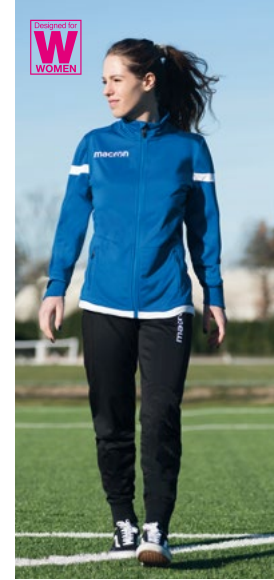

NERO/ANTRACITE
BLACK/ANTHRACITE

04 01

VERDE/BIANCO
GREEN/WHITE

TIGRIS 1/4 ZIP TOP
THAMES PANT

TIGRIS 1/4 ZIP TOP
DANUBE BERMUDA

SOBEK FULL ZIP TOP
MOIRE PANT

EADESY HOODY FULL ZIP TOP
NEPRI PANT

ANUKET FULL ZIP TOP
OSIRIS PANT