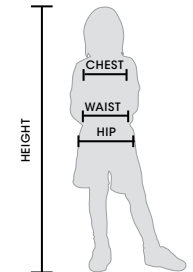

JUNIOR UP TO 13 YEARS OF AGE

	GIRL							
	HEIGHT		CHEST		WAIST		HIP	
	cm	inch	cm	inch	cm	inch	cm	inch
4XS	110 - 119	3Ft7 - 3Ft11	60 - 64	23.5 - 25	55 - 57	22 - 23	66 - 70	26 - 27.5
3XS	120 - 132	3Ft11 - 4Ft4	64 - 71	25 - 28	57 - 60	23 - 23.5	70 - 76	27.5 - 30
XXS	133 - 145	4Ft4 - 4Ft9	71 - 77	28 - 30	60 - 63	23.5 - 25	76 - 82	30 - 32
XS	146 - 159	4Ft9 - 5Ft2	77 - 84	30 - 33	63 - 67	25 - 26	82 - 89	32 - 35
S	160 - 165	5Ft2 - 5Ft5	84 - 88	33 - 34.5	67 - 71	26 - 28	89 - 95	35 - 37.5