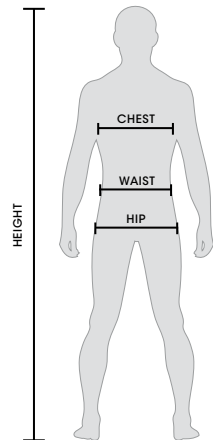

ADULT

	MAN/UNISEX							
	HEIGHT		CHEST		WAIST		HIP	
	cm	inch	cm	inch	cm	inch	cm	inch
M	172 - 177	5Ft7 - 5Ft10	96 - 100	38 - 39.5	82 - 88	33 - 34.5	95 - 100	38 - 39.5
L	178 - 183	5Ft10 - 6Ft	100 - 104	39.5 - 41	88 - 92	34.5 - 36	100 - 104	39.5 - 41
XL	184 - 189	6Ft - 6Ft2	104 - 108	41 - 42.5	92 - 96	36 - 38	104 - 108	41 - 42.5
XXL	190 - 195	6Ft2 - 6Ft5	108 - 112	42.5 - 44	96 - 100	38 - 39	108 - 112	42.5 - 44
3XL	196 - 201	6Ft5 - 6Ft7	112 - 118	44 - 46.5	100 - 106	39 - 41.5	112 - 118	44 - 46.5
4XL	202 - 207	6Ft7 - 6Ft9	118 - 124	46.5 - 49	106 - 112	41.5 - 44	118 - 124	46.5 - 49
5XL	208 - 212	6Ft9 - 6Ft11	124 - 130	49 - 51	112 - 118	44 - 46.5	124 - 130	49 - 51

ADULT

	WOMAN							
	HEIGHT		CHEST		WAIST		HIP	
	cm	inch	cm	inch	cm	inch	cm	inch
M	166 - 171	5Ft5 - 5Ft7	88 - 92	34.5 - 36	71 - 75	28 - 29.5	95 - 99	37.5 - 39
L	172 - 177	5Ft7 - 5Ft10	92 - 96	36 - 38	75 - 79	29.5 - 31	99 - 103	39 - 40.5
XL	178 - 183	5Ft10 - 6Ft	96 - 100	38 - 39	79 - 83	31 - 33	103 - 107	40.5 - 42
XXL	184 - 189	6Ft - 6Ft2	100 - 104	39 - 41	83 - 87	33 - 34	107 - 111	42 - 43.5
3XL	190 - 195	6Ft2 - 6Ft5	104 - 110	41 - 43	87 - 93	34 - 36.5	111 - 117	43.5 - 46
4XL	196 - 201	6Ft5 - 6Ft7	110 - 116	43 - 45.5	93 - 99	36.5 - 39	117 - 123	46 - 48.5