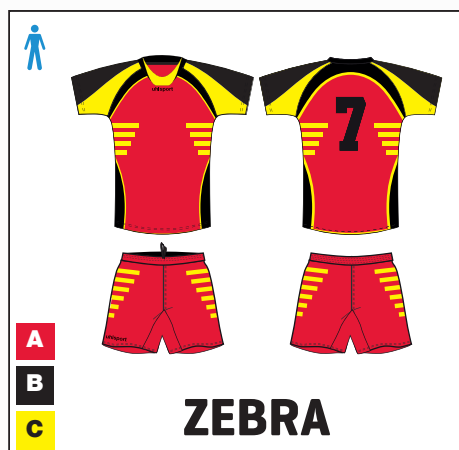

• **Short Warrior :**

Short professionnel, 3 matières . Ceinture élastiquée et siliconée, cordon de serrage. Entre-jambe en tissu stretch. Inserts latéraux de chamoisine.

• **Maillot Discovery :**

Maillot coupe droite à manches raglan, avec le nouveau col. La coupe du maillot, combinée à la matière textile, offre un grand degré de liberté aux mouvements du corps afin d'offrir une grande performance et un grand confort à la fois

• **Short Discovery :**

Short bi-matières avec ceinture élastiquée et cordon de serrage. Entre-jambe en tissu stretch pour un grand confort.

• **Maillot Ecole de Rugby :**

Maillot résistant à coupe droite et manches raglan, avec col rond.

• **Short Ecole de Rugby :**

Short résistant avec ceinture élastiquée et cordon de serrage.

ACTIVE Shorts

- Short de rugby
- Cordon de serrage
- Ceinture élastiquée
- Matière 100% PES
- Sur commande uniquement
- Minimum de commande de 100 pcs par couleur
- Délai de livraison 6 semaines