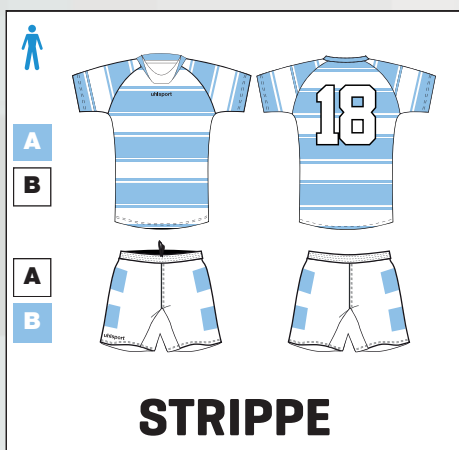

• **Maillot Warrior :**

Maillot professionnel, près du corps à manches raglan, avec le nouveau col. Ceinture siliconée en option. La coupe du maillot, combinée à la matière textile, offre au joueur un maillot moulant s'adaptant aux mouvements du corps afin d'offrir une performance supérieure et un extrême confort à la fois.

• **Short Warrior :**

Short professionnel, 3 matières . Ceinture élastiquée et siliconée, cordon de serrage. Entre-jambe en tissu stretch. Inserts latéraux de chamoisine.

• **Maillot Discovery :**

Maillot coupe droite à manches raglan, avec le nouveau col. La coupe du maillot, combinée à la matière textile, offre un grand degré de liberté aux mouvements du corps afin d'offrir une grande performance et un grand confort à la fois

• **Short Discovery :**

Short bi-matières avec ceinture élastiquée et cordon de serrage. Entre-jambe en tissu stretch pour un grand confort.

• **Maillot Ecole de Rugby :**

Maillot résistant à coupe droite et manches raglan, avec col rond.

• **Short Ecole de Rugby :**

Short résistant avec ceinture élastiquée et cordon de serrage.