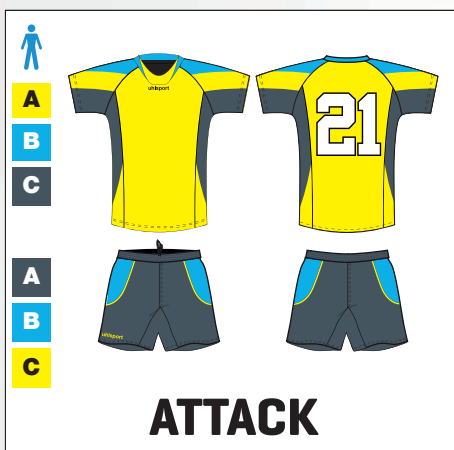

• **Short Warrior :**

Short professionnel, 3 matières . Ceinture élastiquée et siliconée, cordon de serrage. Entre-jambe en tissu stretch. Inserts latéraux de chamoisine.

• **Maillot Discovery :**

Maillot coupe droite à manches raglan, avec le nouveau col. La coupe du maillot, combinée à la matière textile, offre un grand degré de liberté aux mouvements du corps afin d'offrir une grande performance et un grand confort à la fois

• **Short Discovery :**

Short bi-matières avec ceinture élastiquée et cordon de serrage. Entre-jambe en tissu stretch pour un grand confort.

• **Maillot Ecole de Rugby :**

Maillot résistant à coupe droite et manches raglan, avec col rond.

• **Short Ecole de Rugby :**

Short résistant avec ceinture élastiquée et cordon de serrage.

ACTIVE Shorts

- Short de rugby
- Cordon de serrage
- Ceinture élastiquée
- Matière 100% PES
- Sur commande uniquement
- Minimum de commande de 100 pcs par couleur
- Délai de livraison 6 semaines