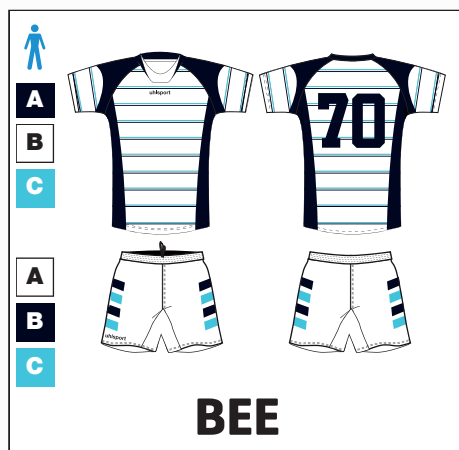

• **Maillot Warrior :**

Maillot professionnel, près du corps à manches raglan, avec le nouveau col. Ceinture siliconée en option. La coupe du maillot, combinée à la matière textile, offre au joueur un maillot moulant s'adaptant aux mouvements du corps afin d'offrir une performance supérieure et un extrême confort à la fois.

• **Short Warrior :**

Short professionnel, 3 matières . Ceinture élastiquée et siliconée, cordon de serrage. Entre-jambe en tissu stretch. Inserts latéraux de chamoisine.

• **Maillot Discovery :**

Maillot coupe droite à manches raglan, avec le nouveau col. La coupe du maillot, combinée à la matière textile, offre un grand degré de liberté aux mouvements du corps afin d'offrir une grande performance et un grand confort à la fois

• **Short Discovery :**

Short bi-matières avec ceinture élastiquée et cordon de serrage. Entre-jambe en tissu stretch pour un grand confort.

• **Maillot Ecole de Rugby :**

Maillot résistant à coupe droite et manches raglan, avec col rond.

• **Short Ecole de Rugby :**

Short résistant avec ceinture élastiquée et cordon de serrage.