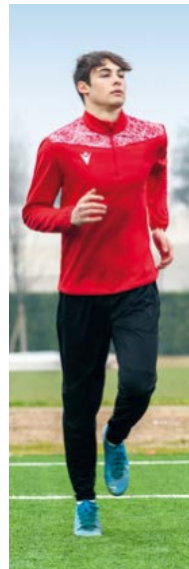

TAGUS 1/4 ZIP TOP
IRTYS PANTS

TOTAL LOOK **IMAGINATION**