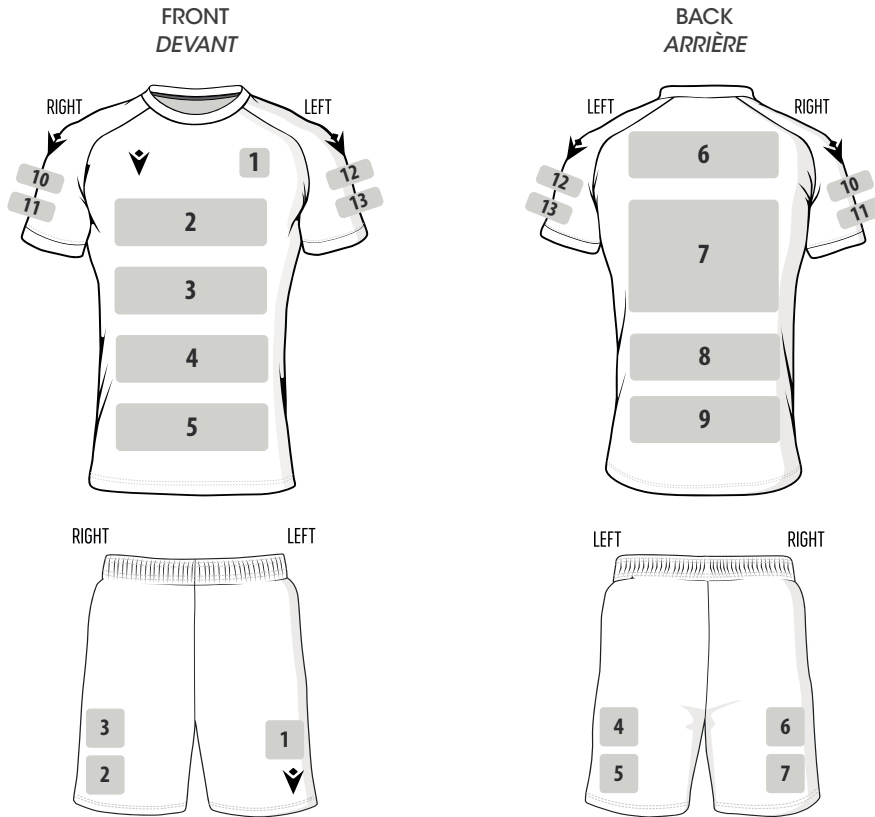

Découvrez l'offre complète sur custom.macron.com,
ou téléchargez la nouvelle app My Macron KIT.

LOGO POSITIONING

POSITIONNEMENT DES LOGOS

INFORMATION / INFORMATIONS

- Colours and sizes of numbers available on request
- Numbers only available on sublimated products
- Couleurs et tailles des numéros sur demande
- Numéros applicables seulement avec les produits sublimatiques