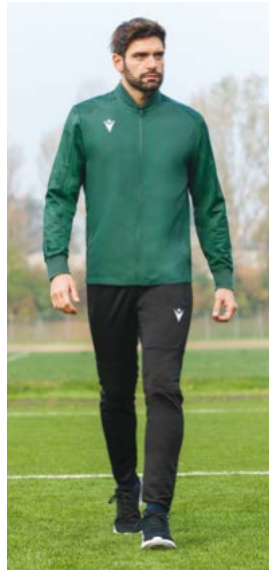

BELLATRIX SHIRT p. 41
ACRUX HERO SHORTS p. 42

ARNO 1/4 ZIP TOP p. 75
IRTYS PANTS p. 74

NARYN 1/4 ZIP TOP p. 76
THAMES HERO PANTS p. 74

DORA 1/4 ZIP TOP p. 76

SETH FULL LENGTH ZIP TOP p. 88
ABYDOS HERO PANTS p. 88