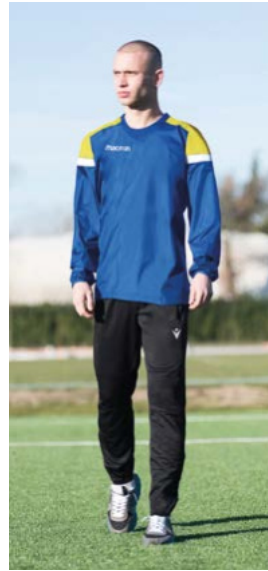

ZURICH WINDBREAKER p. 134