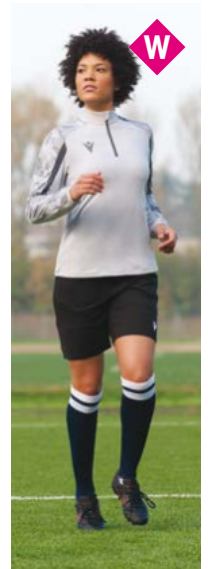

TOBOL TOP
THAMES HERO PANTS

IOLITE 1/4 ZIP TOP
DANUBE HERO BERMUDA

ARNO 1/4 ZIP TOP
IRTYS PANTS

NARYN 1/4 ZIP TOP
THAMES HERO PANTS

DORA 1/4 ZIP TOP
THAMES HERO PANTS

TOTAL LOOK **CAMPIONE**

RHINE 1/4 ZIP TOP
IRTYS PANTS