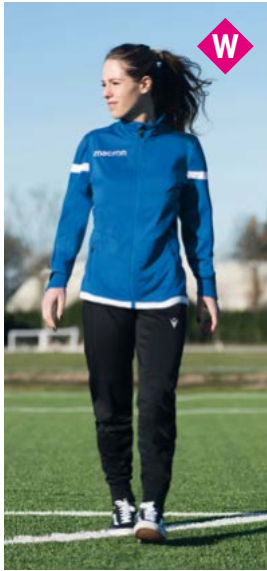

TIGRIS 1/4 ZIP TOP p. 81
THAMES HERO PANTS p. 74

TIGRIS 1/4 ZIP TOP p. 81
DANUBE HERO BERMUDA p. 80

SOBEK FULL ZIP TOP p. 91
NEPRI HERO PANTS p. 88

EADESY HOODY FULL ZIP TOP p. 91
DEIRA PANTS p. 87

ANUKET FULL ZIP TOP p. 93
OSIRIS HERO PANTS p. 94